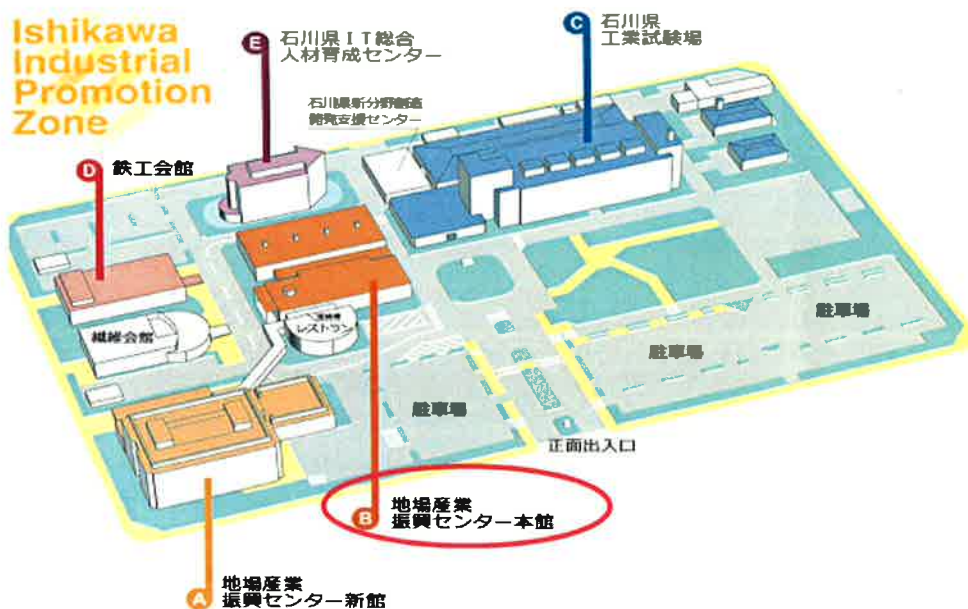

●産業振興ゾーンの案内

○公共交通機関等を利用する場合

タクシー : JR金沢駅西口より約10分

北鉄バス: JR金沢駅西口より約20分

金沢駅西口6番乗り場[工業試験場行き]又は[消費生活支援センター行き]乗車
[工業試験場]下車

< お問い合わせ先 >

(公財)いしかわ農業総合支援機構

金沢市鞍月 2 - 20 県地場産業振興センター新館 4階

TEL 076-225-7621 FAX 076-225-7622

URL <http://www.inz.or.jp>