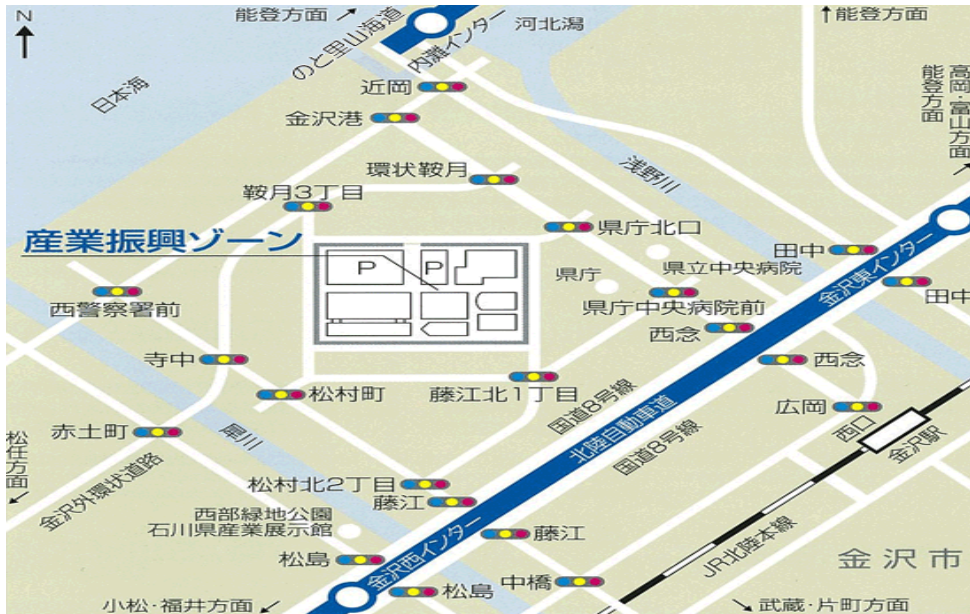

いしかわ農林漁業 就業合同面談会

石川の地で、あなたの夢をかなえませんか

開催日時：平成26年6月22日（日）
13:00～16:00

会場：石川県地場産業振興センター
本館1階大ホール
(金沢市鞍月2-1)

※ 裏面に会場までのアクセスを記載しています

予約不要

参加無料

入退出自由

〔内容〕

雇用を予定している農業法人等が個別相談ブースを設け、経営の概要をご説明します。

その他、農業を始めるための研修、農地・資金等に関する相談を行うほか、

林業・漁業への就業に関する相談コーナーもあります。

共同主催：(公財)いしかわ農業人材機構、石川県

後援：(社)石川県農業開発公社、石川県農業会議、石川県森林組合連合会、石川県漁業協同組合

● 地場産業振興センターへのアクセス

● 産業振興ゾーンの案内

○ 公共交通機関等を利用する場合

タクシー : JR金沢駅西口より約10分

北鉄バス : JR金沢駅西口より約20分

金沢駅西口6番乗り場[工業試験場行き]又は[消費生活支援センター行き]乗車
[工業試験場]下車

< お問い合わせ先 >

(公財)いしかわ農業人材機構

金沢市鞍月 2 - 20 県地場産業振興センター新館 4階

TEL 076-225-7621 FAX 076-225-7622